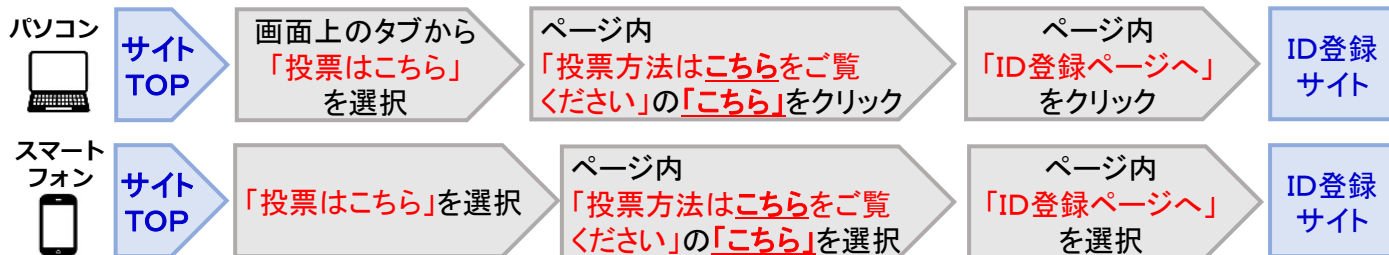

（一社）群馬県建設業協会のマスコットキャラクター

ぐんケンくん

un un 建設業

ぐんケンくん に投票する方法

(期間:平成27年8月17日~11月16日)

メールアドレス1つにつき(パソコン・スマートフォン・携帯電話など)1日1回、
毎日投票できます。 ※携帯電話からのご利用は、利用量に応じてパケット料金が発生しますので、ご契約内容をご確認の上ご利用下さい。

1 各端末(パソコン・スマートフォン)からID登録サイトにアクセスして、
メールアドレスを登録 ※フィーチャーフォン=ガラケーから投票の場合はID登録の必要はありません

[ID登録サイトへのアクセス方法]

- 右のQRコードから直接にアクセス(スマートフォン)
- ゆるキャラグランプリ オフィシャルウェブサイトから
下記の手順でアクセス(<http://www.yurugp.jp/>)

2 ID登録サイトで「entry@vote.yurugp.jpへ空メールを送る」を選択しメールを送信すると、「ID登録」メールが届くので、メールに記載されているURLにアクセス!

※メールソフトが立ち上がらない場合(フリーメール等)は「entry@vote.yurugp.jp」のアドレス宛てに「件名なし」の空メールを直接送信してください。

3 ご希望のパスワードを入力(アルファベットまたは数字4桁~12桁)して、「パスワードの設定が完了しました」の表示が出たら登録完了!

4 いよいよ投票です! 投票ページにアクセスして、登録したメールアドレスとパスワードを入力してから、「投票する」をクリック!

[投票ページへのアクセス方法]

- 右のQRコードから直接にアクセス(スマートフォン)
- ゆるキャラグランプリ オフィシャルウェブサイトから
下記の手順でアクセス(<http://www.yurugp.jp/>)